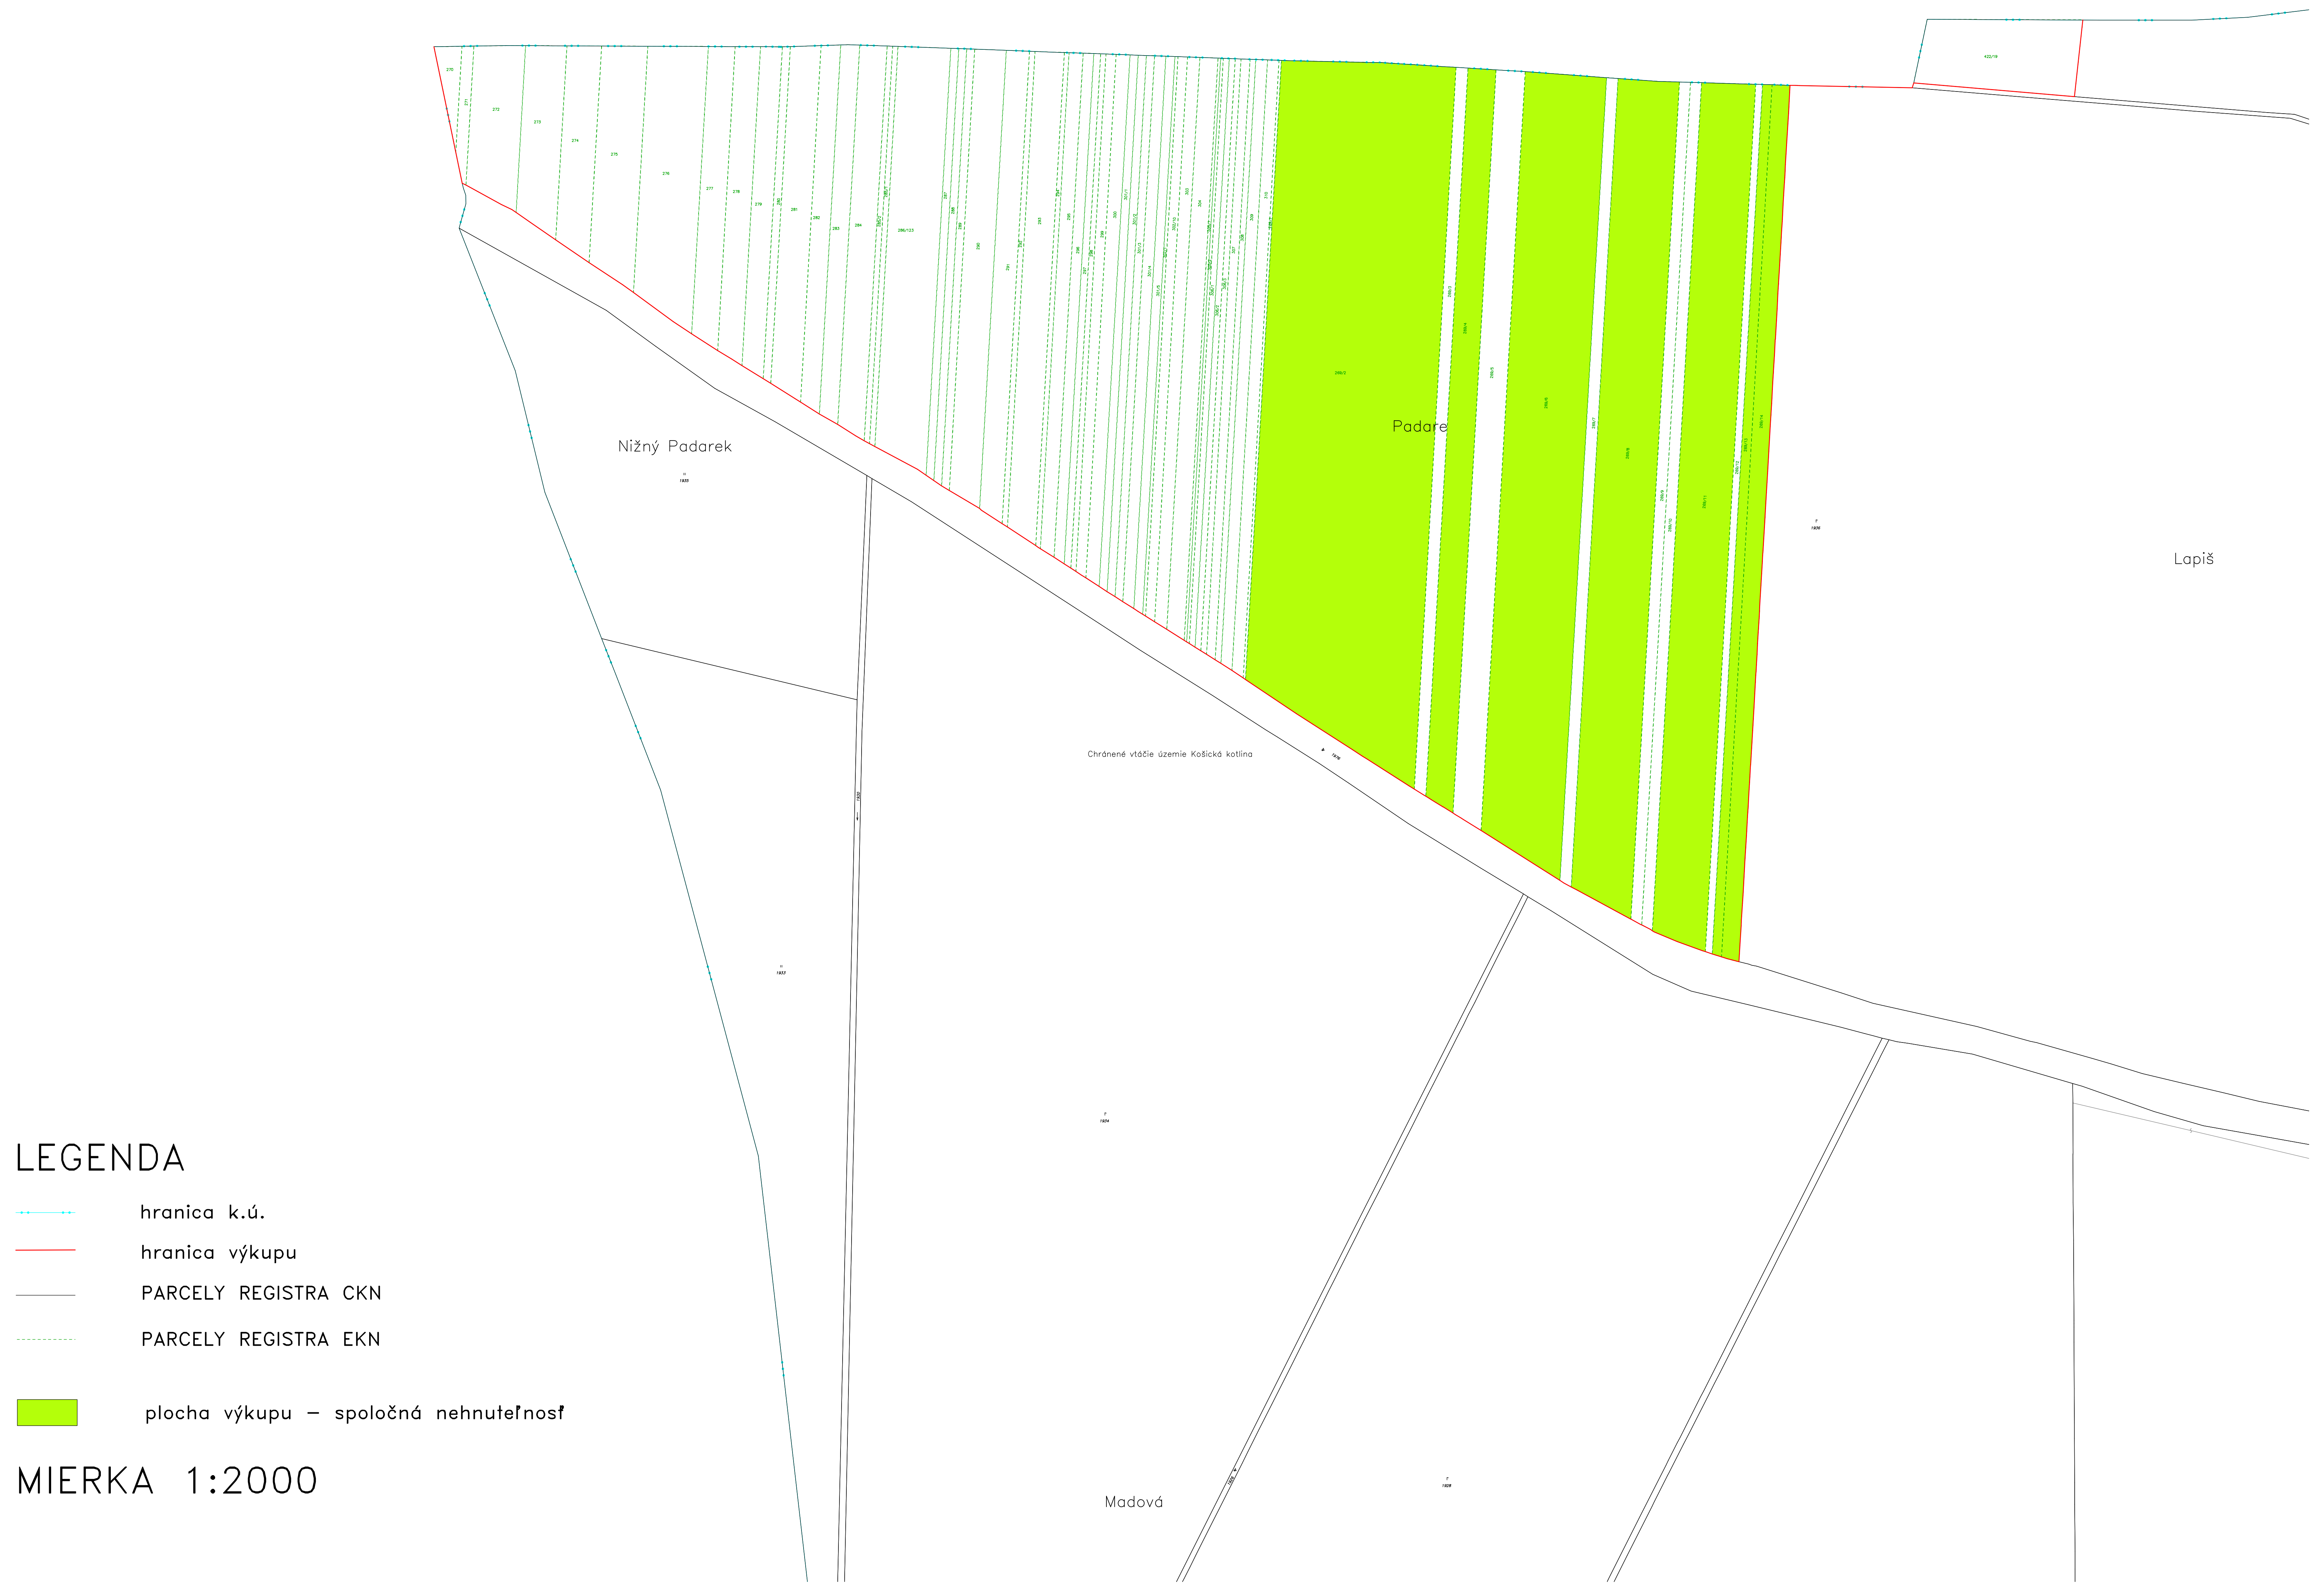

STRATEGICKÉ ÚZEMIE VALALIKY – SPÁJAME SILY

LEGENDA

-  hranica k.ú.
-  hranica výkupu
-  PARCELY REGISTRA CKN
-  PARCELY REGISTRA EKN
-  plocha výkupu – spoločná nehnuteľnosť

MIERKA 1:2000